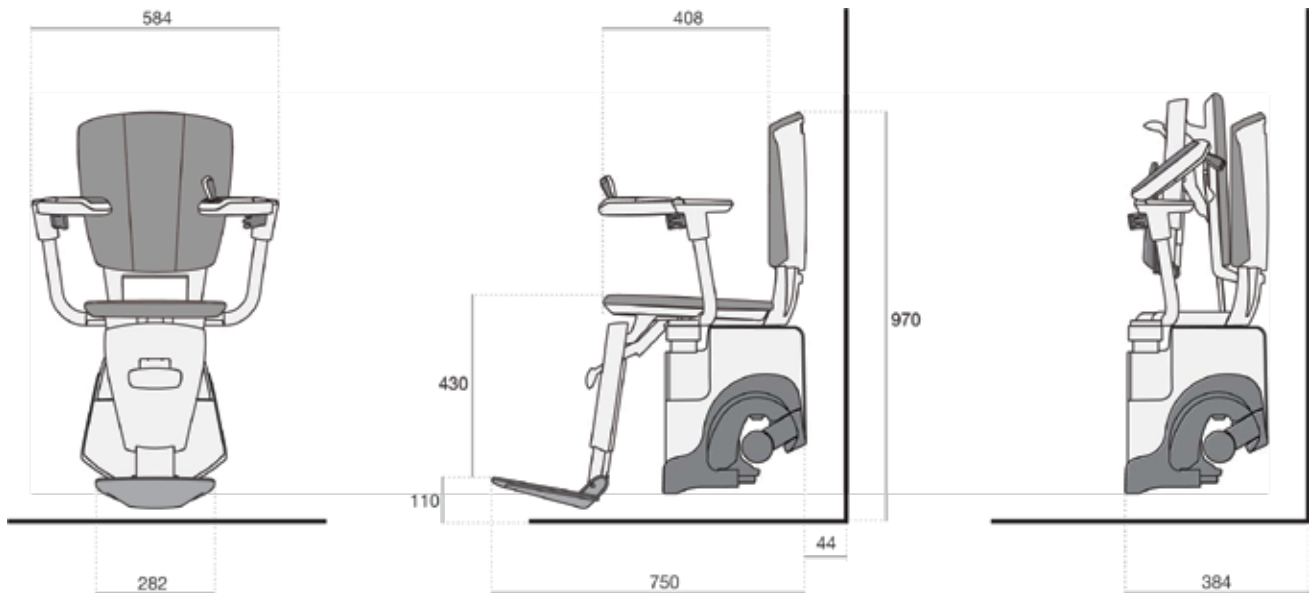

Der Flow2 Treppenlift kann auf Treppen ab 610mm Breite, bis zu 70° Steigung und bis 34m Gesamtschienlänge angebracht werden.

Technische Spezifikation

NACH DEN HÖCHSTEN STANDARDS ZERTIFIZIERT

Spezifikation