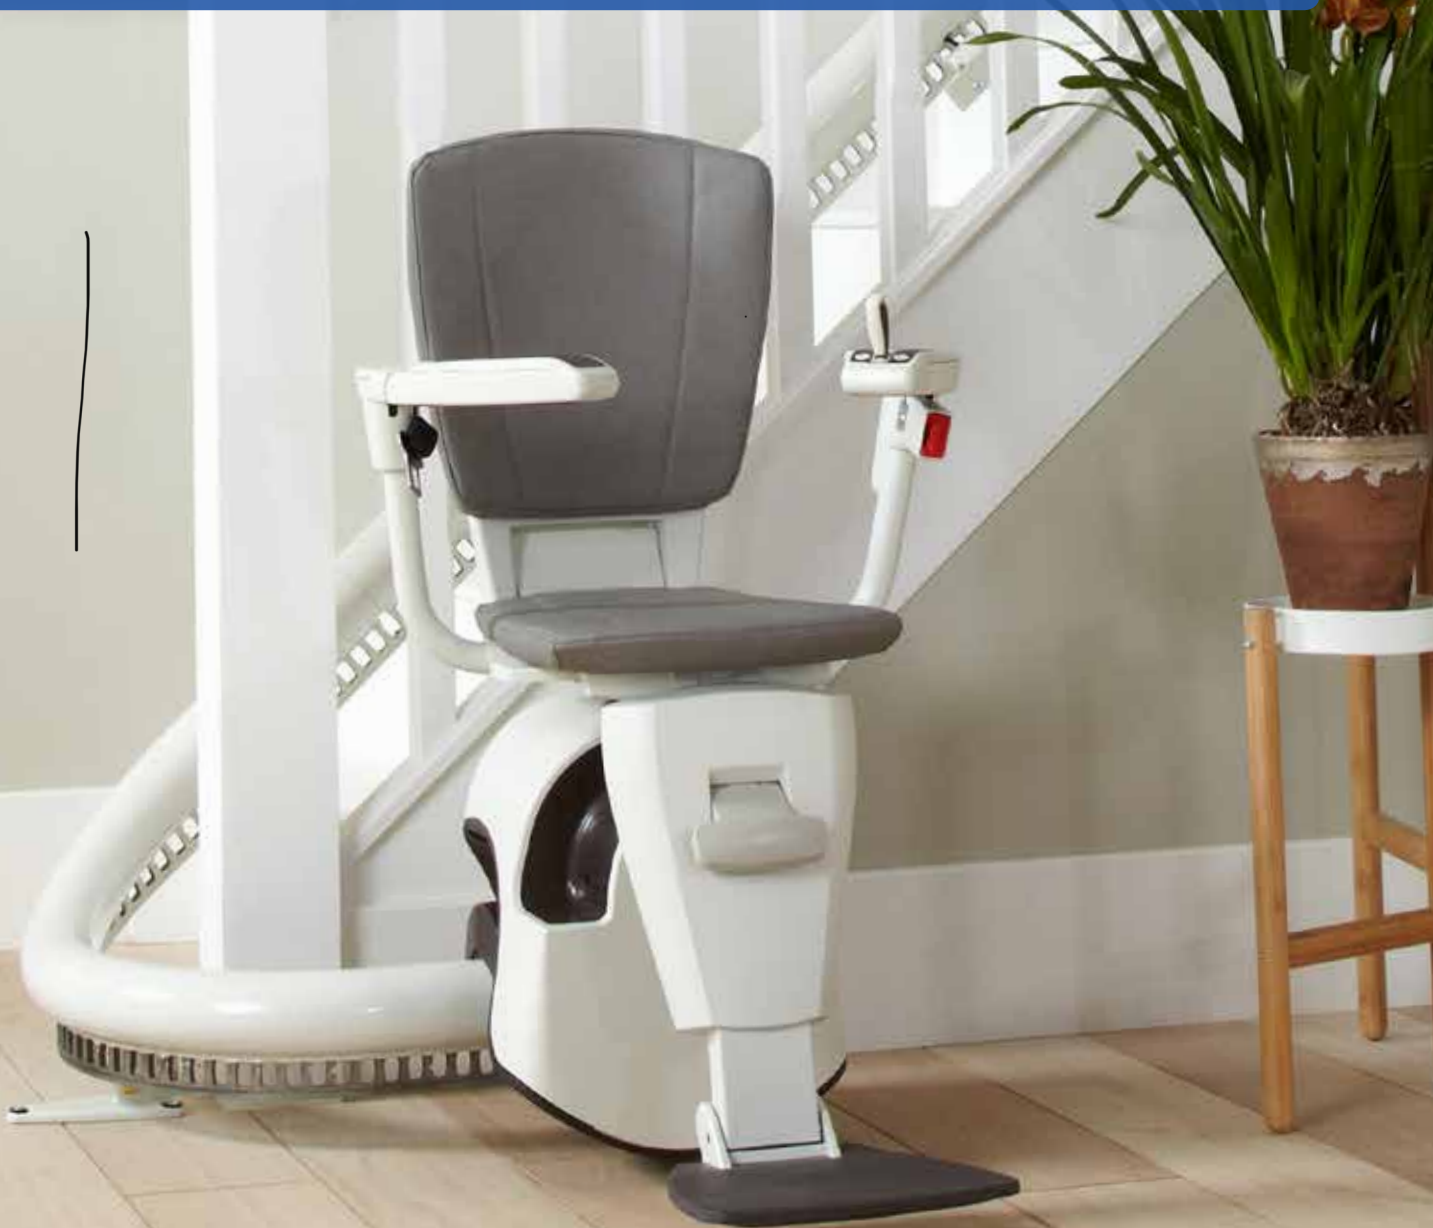

access 
business development division

Flow2 Treppenlift

FÜR GERADE UND RUNDE TREPPENHÄUSER

Access. Everywhere. For Everyone.

Flow2 Treppenlift

FÜR GERADE UND RUNDE TREPPENHÄUSER

Der preisgekrönte Flow2 Treppenlift kann als einer der weltweit führenden Treppenlifte betrachtet werden. Der Flow2 wird auf Ihrer Treppe und nicht an Ihrer Wand angebracht, welches eine schnelle und einfache Installation in Ihrem Zuhause erlaubt.

Hergestellt mit der allerneuesten Technologie, kann der Flow2 an fast jeder Art von Treppe angebracht werden. Die "automatic swivel and levelling technology" (ASL, automatische Dreh- und Ausrichtetechnologie) ermöglicht es, den Flow2 auf Treppen ab 610mm Breite anzubringen. Diese Eigenschaft, die exklusiv dem Flow2 vorbehalten ist, ermöglicht es dem Treppenlift während der Fahrt zu drehen und macht ihn deshalb zu einem der anpassungsfähigsten Treppenlifte der Welt.

1 Es geht nur um Sie

Entworfen in Ihrem Sinne, hat der Flow2 einen ergonomisch geformten Sitz, der Ihnen eine angenehme und bequeme Fahrt bietet. Der Flow2 steht in einer Reihe von Oberflächen und Farboptionen zur Verfügung, mit denen Sie ihn an den Stil Ihres Hauses anpassen können. Wählen Sie aus Stoff-, Vinyl- und Ledersitzbezügen und einer Reihe von unterschiedlichen Schienenfarben aus.

2 Kompakt und diskret

Wenn der Flow2 nicht in Gebrauch ist, kann er auf jeder Stufe auf nur 340 mm weggeklappt werden, um anderen Treppennutzern Platz zu gewähren. Der Flow2 hat eine einzige dezente Schiene, die eng an Ihrer Treppe anliegt und auf beiden Seiten der Treppe angebracht werden kann.