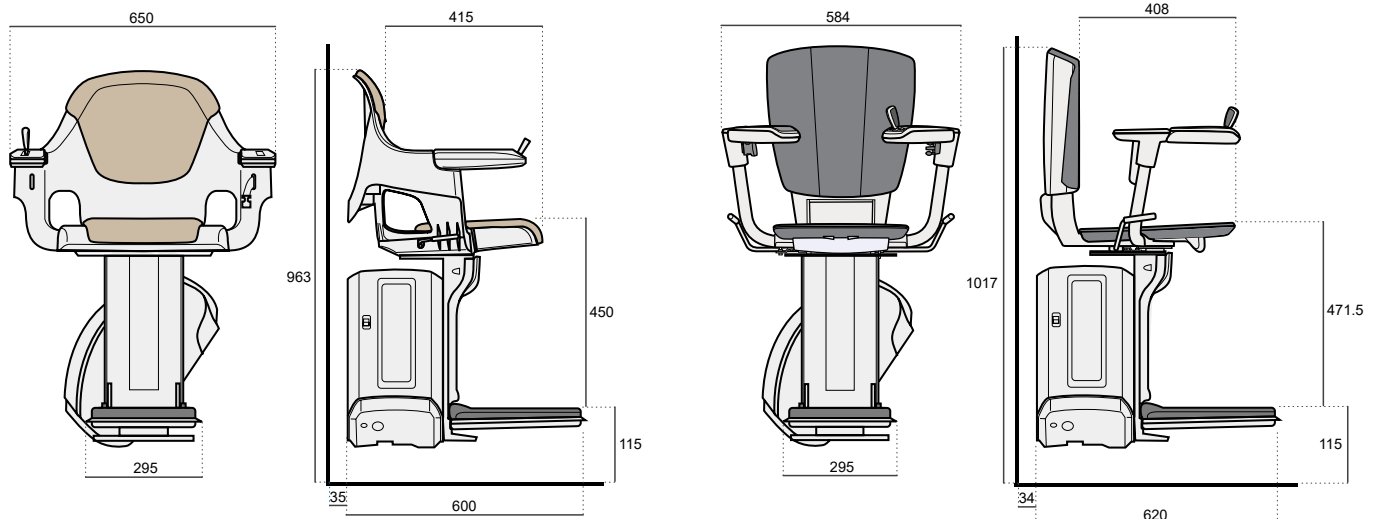

Technische Spezifikation

NACH DEN HÖCHSTEN STANDARDS ZERTIFIZIERT

Spezifikation

Geschwindigkeit:	Max 0,12 m/s
Antriebsart:	Zahnstangenantrieb
Motorleistung:	280 W
Gewichtskapazität:	Max 146 kg (HomeGlide Aussenlift: max 125 kg)
Batterien:	2 x 12 V Batterien; Gesamt 24V
Bedienung:	Joysticksteuerung als Standard
Treppensteigung:	28° bis 53° (nur bis 45° mit Gewichtskapazität 125-146 kg)
Zertifizierung:	Maschinenrichtlinie 2006/42/EG EN 81-40
Automatischer Stopp:	Ja
Fußbrett:	Ja
Einziehbarer Sicherheitsgurt:	Ja